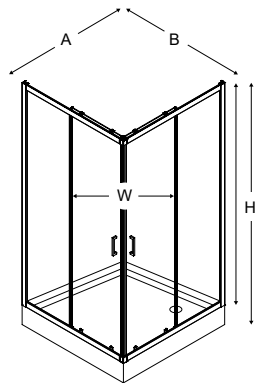

SUPERIA

Kabiny kwadratowe i prostokątne

Dane techniczne:
techniczne.newtrendy.pl/superia

Wymiary rzeczywiste
do zewnętrznej strony profilu

Nr. Kat.	Wymiary (cm)	Szkło	Cena netto (PLN)	Wymiary rzeczywiste do zewnętrznej strony profilu			
				A	B	W	H
K-0588	80x80x195	czyste 6mm z powłoką	2951	77,2-78,7	77,2-78,7	100	195
K-0589	90x90x195	czyste 6mm z powłoką	3109	87,2-88,7	87,2-88,7	114	195
K-0740	80x90x195	czyste 6mm z powłoką	3029	77,2-78,7	87,2-88,7	107	195

Nr. Kat.	Wymiary (cm)	Szkló	Cena netto (PLN)	Wymiary rzeczywiste do zewnętrznej strony profilu			
				A	B	W	H
Kabiny prysznicowe (bez brodzika)							
K-3562	80x80x185	czyste 5mm	1406	77,5-78,5	77,5-78,5	44	185
K-3563	90x90x185	czyste 5mm	1460	87,5-88,5	87,5-88,5	53	185
Zestawy (kabina prysznicowa z brodzikiem BL-0007 dla 80x80x201 i BL-0008 dla 90x90x201)							
ZS-0009	80x80x201	czyste 5mm	1796	77,5-78,5	77,5-78,5	44	201
ZS-0010	90x90x201	czyste 5mm	1865	87,5-88,5	87,5-88,5	53	201

Dane brodzika dołączonego do zestawu na ostatnich stronach katalogu.

SUVIA BLACK

Kabiny kwadratowe

Innowacyjny system profili
pozwalający na łatwy i szybki montaż.

Dane techniczne:
techniczne.newtrendy.pl/suvia

Nr. Kat.	Wymiary (cm)	Szkló	Cena netto (PLN)	Wymiary rzeczywiste do zewnętrznej strony profilu			
				A	B	W	H
Kabiny prysznicowe (bez brodzika)							
K-3564	80x80x185	czyste 5mm	1473	78-79	78-79	42	185
K-3565	90x90x185	czyste 5mm	1533	88-89	88-89	49	185
Zestawy (kabina prysznicowa z brodzikiem BL-0031 dla 80x80x201 i BL-0032 dla 90x90x201)							
ZS-0011	80x80x201	czyste 5mm	1863	78-79	78-79	42	201
ZS-0012	90x90x201	czyste 5mm	1934	88-89	88-89	49	201