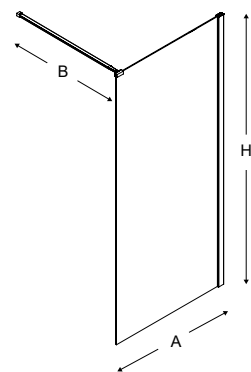

VELIO

Kabiny walk-in

Dane techniczne:
techniczne.newtrendy.pl/velio

Wymiary rzeczywiste
do zewnętrznej strony profilu

Nr. Kat.	Wymiary (cm)	Szkło	Cena netto (PLN)	Wymiary rzeczywiste do zewnętrznej strony profilu		
				A	B	H
D-0132B	70x200	czyste 8mm z powłoką	1183	67,7-69,2	max. 120	200
D-0133B	80x200	czyste 8mm z powłoką	1296	77,7-79,2	max. 120	200
D-0134B	90x200	czyste 8mm z powłoką	1410	87,7-89,2	max. 120	200
D-0135B	100x200	czyste 8mm z powłoką	1522	97,7-99,2	max. 120	200
D-0136B	110x200	czyste 8mm z powłoką	1635	107,7-109,2	max. 120	200
D-0137B	120x200	czyste 8mm z powłoką	1750	117,7-119,2	max. 120	200
D-0138B	130x200	czyste 8mm z powłoką	1862	127,7-129,2	max. 120	200
D-0139B	140x200	czyste 8mm z powłoką	1976	137,7-139,2	max. 120	200

VELIO BLACK

Kabiny walk-in

Dane techniczne:
techniczne.newtrendy.pl/velio

Wymiary rzeczywiste
do zewnętrznej strony profilu

Nr. Kat.	Wymiary (cm)	Szkło	Cena netto (PLN)	Wymiary rzeczywiste do zewnętrznej strony profilu		
				A	B	H
D-0140B	70x200	czyste 8mm z powłoką	1323	67,7-69,2	max. 120	200
D-0141B	80x200	czyste 8mm z powłoką	1438	77,7-79,2	max. 120	200
D-0142B	90x200	czyste 8mm z powłoką	1550	87,7-89,2	max. 120	200
D-0143B	100x200	czyste 8mm z powłoką	1664	97,7-99,2	max. 120	200
D-0144B	110x200	czyste 8mm z powłoką	1777	107,7-109,2	max. 120	200
D-0145B	120x200	czyste 8mm z powłoką	1891	117,7-119,2	max. 120	200
D-0146B	130x200	czyste 8mm z powłoką	2003	127,7-129,2	max. 120	200
D-0147B	140x200	czyste 8mm z powłoką	2118	137,7-139,2	max. 120	200

SUPERIA

Drzwi wewnętrzne

Nr. Kat.	Wymiary (cm)	Szkło	Cena netto (PLN)	Wymiary rzeczywiste		
				A	W	H
D-0330A	80x195	czyste 6mm z powłoką	1339	78-80,5	71	195
D-0331A	90x195	czyste 6mm z powłoką	1426	88-90,5	81	195