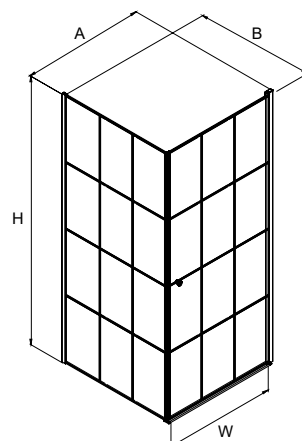

SUPERIA BLACK

Kabiny kwadratowe i prostokątne

Dane techniczne:
techniczne.newtrendy.pl/superia

Wymiary rzeczywiste
do zewnętrznej strony profilu

Nr. Kat.	Wymiary (cm)	Szkło	Cena netto (PLN)	Wymiary rzeczywiste do zewnętrznej strony profilu			
				A	B	W	H
K-0592	80x80x195	czyste 6mm z powłoką	3256	77,2-78,7	77,2-78,7	100	195
K-0593	90x90x195	czyste 6mm z powłoką	3424	87,2-88,7	87,2-88,7	114	195
K-3570	80x90x195	czyste 6mm z powłoką	3340	77,2-78,7	87,2-88,7	107	195

Produkt dostępny od sierpnia 2023

SUPERIA BLACK

Kabiny kwadratowe - wzór pasy

Nr. Kat.	Wymiary (cm)	Szkło	Cena netto (PLN)	Wymiary rzeczywiste do zewnętrznej strony profilu			
				A	B	W	H
K-0596	90x90x195 / L	czyste 6mm z powłoką - wzór pasy	2605	88-89,5	87,5-89	81	195
K-0604	90x90x195 / P	czyste 6mm z powłoką - wzór pasy	2605	88-89,5	87,5-89	81	195

Ramka dekoracyjna wykonana w technice nadruku farbą ceramiczną.

SUPERIA BLACK

Kabiny kwadratowe - wzór kratka

Dane techniczne:
techniczne.newtrendy.pl/superia

Nr. Kat.	Wymiary (cm)	Szkło	Cena netto (PLN)	Wymiary rzeczywiste do zewnętrznej strony profilu			
				A	B	W	H
K-0598	90x90x195 / L	czyste 6mm z powłoką - wzór kratka	2605	88-89,5	87,5-89	81	195
K-0605	90x90x195 / P	czyste 6mm z powłoką - wzór kratka	2605	88-89,5	87,5-89	81	195

Ramka dekoracyjna wykonana w technice nadruku farbą ceramiczną.

SUPERIA WHITE

Kabiny kwadratowe - wzór kratka

Dane techniczne:
techniczne.newtrendy.pl/superia

Nr. Kat.	Wymiary (cm)	Szkló	Cena netto (PLN)	Wymiary rzeczywiste do zewnętrznej strony profilu			
				A	B	W	H
■ K-0794	90x90x195 / L	czyste 6mm z powłoką - wzór kratka	2605	88-89,5	87,5-89	81	195
■ K-0795	90x90x195 / P	czyste 6mm z powłoką - wzór kratka	2605	88-89,5	87,5-89	81	195