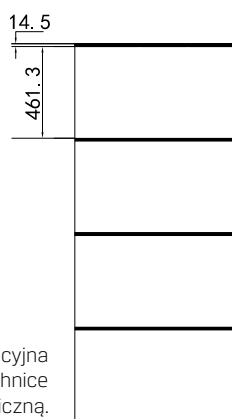

SUPERIA

Kabiny kwadratowe i prostokątne

Dane techniczne:
techniczne.newtrendy.pl/superia

Wymiary rzeczywiste
do zewnętrznej strony profilu

Nr. Kat.	Wymiary (cm)	Szkło	Cena netto (PLN)	Wymiary rzeczywiste do zewnętrznej strony profilu			
				A	B	W	H
K-0588	80x80x195	czyste 6mm z powłoką	2951	77,2-78,7	77,2-78,7	100	195
K-0589	90x90x195	czyste 6mm z powłoką	3109	87,2-88,7	87,2-88,7	114	195
K-0740	80x90x195	czyste 6mm z powłoką	3029	77,2-78,7	87,2-88,7	107	195

SUPERIA BLACK

Kabiny kwadratowe i prostokątne

Dane techniczne:
techniczne.newtrendy.pl/superia

Wymiary rzeczywiste
do zewnętrznej strony profilu

Nr. Kat.	Wymiary (cm)	Szkło	Cena netto (PLN)	Wymiary rzeczywiste do zewnętrznej strony profilu			
				A	B	W	H
K-0590	80x80x195	czyste 6mm z powłoką	2399	78-79,5	77,5-79	71	195
K-0591	90x90x195	czyste 6mm z powłoką	2596	88-89,5	87,5-89	81	195
K-0800	80x90x195	czyste 6mm z powłoką	2501	78-79,5	87,5-89	71	195
K-0801	90x80x195	czyste 6mm z powłoką	2501	88-89,5	77,5-79	81	195

SUPERIA BLACK

Kabiny kwadratowe i prostokątne

Dane techniczne:
techniczne.newtrendy.pl/superia

Wymiary rzeczywiste
do zewnętrznej strony profilu

Nr. Kat.	Wymiary (cm)	Szkło	Cena netto (PLN)	Wymiary rzeczywiste do zewnętrznej strony profilu			
				A	B	W	H
K-0592	80x80x195	czyste 6mm z powłoką	3256	77,2-78,7	77,2-78,7	100	195
K-0593	90x90x195	czyste 6mm z powłoką	3424	87,2-88,7	87,2-88,7	114	195
K-3570	80x90x195	czyste 6mm z powłoką	3340	77,2-78,7	87,2-88,7	107	195

Produkt dostępny od sierpnia 2023

SUPERIA BLACK

Kabiny kwadratowe - wzór pasy

Nr. Kat.	Wymiary (cm)	Szkło	Cena netto (PLN)	Wymiary rzeczywiste do zewnętrznej strony profilu			
				A	B	W	H
K-0596	90x90x195 / L	czyste 6mm z powłoką - wzór pasy	2605	88-89,5	87,5-89	81	195
K-0604	90x90x195 / P	czyste 6mm z powłoką - wzór pasy	2605	88-89,5	87,5-89	81	195