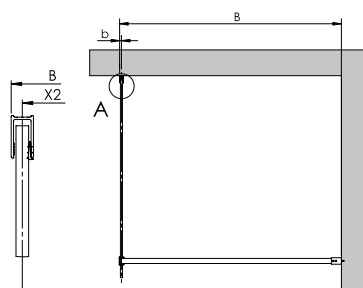

MONTAŻ KABINY PRYSZNICOWEJ NA POSADZCE WYMIAR DO OSI SZYBY

W przypadku montażu na posadzce, chcąc zachować współliniowość krawędzi płytek z szybą kabiny, należy wyliczyć odległość osi szyby od ściany.

Przykład: rzeczywisty wymiar kabiny prysznicowej SUPERIA 80x80x195, mierzony od ściany do osi symetrii szyby, zawiera się w zakresach: X1 = 76,6 – 78,1cm, X2 = 77,1 – 78,6cm, dla produktu ze strony 13 (patrz wzór poniżej).

Przykład: rzeczywisty wymiar kabiny prysznicowej SUPERIA 80x80x195, mierzony od narożnika do wewnętrznej płaszczyzny profilu, zawiera się w zakresach: C = 75,7 – 77,2cm, D = 76,2 – 77,7cm, dla produktu ze strony 13 (patrz wzór poniżej).

MODEL	a (cm)	b (cm)	c (cm)
VELIO	0,6	-	1,4
SUPERIA	0,9	0,9	1,8

a, b - wymiar od zewnątrz profilu do osi szyby
c - szerokość profilu przyściennego

$$C = A - c$$

$$D = B - c$$

$$X1 = A - a$$

$$X2 = B - b$$

A, B - WYMIAR RZECZYWISTY
podane w tabeli na stronie z produktem

C, D - WYMIAR WEWNĘTRZNY
do obliczenia

X1, X2 - WYMIAR OD ŚCIANY DO OSI SZYBY
do obliczenia

Wymiary do osi szyby

Wymiary do wnętrza profilu

VELIO

SUPERIA

NAJWAŻNIEJSZE CECHY NASZYCH PRODUKTÓW

Kabiny prysznicowe i brodziki objęte są 2-letnią gwarancją