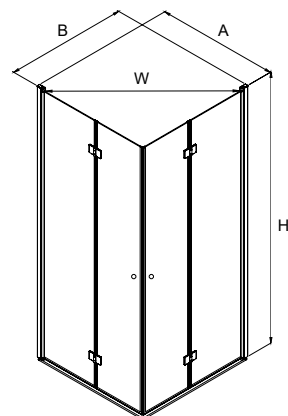

SUPERIA

Kabiny kwadratowe i prostokątne

Dane techniczne:
techniczne.newtrendy.pl/superia

Wymiary rzeczywiste
do zewnętrznej strony profilu

Nr. Kat.	Wymiary (cm)	Szkło	Cena netto (PLN)	Wymiary rzeczywiste do zewnętrznej strony profilu			
				A	B	W	H
K-0588	80x80x195	czyste 6mm z powłoką	2951	77,2-78,7	77,2-78,7	100	195
K-0589	90x90x195	czyste 6mm z powłoką	3109	87,2-88,7	87,2-88,7	114	195
K-0740	80x90x195	czyste 6mm z powłoką	3029	77,2-78,7	87,2-88,7	107	195

SUPERIA BLACK

Kabiny kwadratowe i prostokątne

Dane techniczne:
techniczne.newtrendy.pl/superia

Wymiary rzeczywiste
do zewnętrznej strony profilu

Nr. Kat.	Wymiary (cm)	Szkło	Cena netto (PLN)	Wymiary rzeczywiste do zewnętrznej strony profilu			
				A	B	W	H
K-0590	80x80x195	czyste 6mm z powłoką	2399	78-79,5	77,5-79	71	195
K-0591	90x90x195	czyste 6mm z powłoką	2596	88-89,5	87,5-89	81	195
K-0800	80x90x195	czyste 6mm z powłoką	2501	78-79,5	87,5-89	71	195
K-0801	90x80x195	czyste 6mm z powłoką	2501	88-89,5	77,5-79	81	195

SUPERIA BLACK

Kabiny kwadratowe i prostokątne

Dane techniczne:
techniczne.newtrendy.pl/superia

Wymiary rzeczywiste
do zewnętrznej strony profilu

Nr. Kat.	Wymiary (cm)	Szkło	Cena netto (PLN)	Wymiary rzeczywiste do zewnętrznej strony profilu			
				A	B	W	H
K-0592	80x80x195	czyste 6mm z powłoką	3256	77,2-78,7	77,2-78,7	100	195
K-0593	90x90x195	czyste 6mm z powłoką	3424	87,2-88,7	87,2-88,7	114	195
K-3570	80x90x195	czyste 6mm z powłoką	3340	77,2-78,7	87,2-88,7	107	195

Produkt dostępny od sierpnia 2023

SUPERIA BLACK

Kabiny kwadratowe - wzór pasy

Nr. Kat.	Wymiary (cm)	Szkło	Cena netto (PLN)	Wymiary rzeczywiste do zewnętrznej strony profilu			
				A	B	W	H
K-0596	90x90x195 / L	czyste 6mm z powłoką - wzór pasy	2605	88-89,5	87,5-89	81	195
K-0604	90x90x195 / P	czyste 6mm z powłoką - wzór pasy	2605	88-89,5	87,5-89	81	195