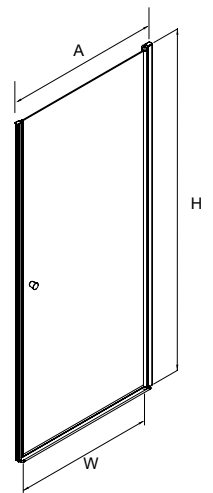

SUPERIA

Kabiny kwadratowe i prostokątne

Dane techniczne:
techniczne.newtrendy.pl/superia

Wymiary rzeczywiste
do zewnętrznej strony profilu

Nr. Kat.	Wymiary (cm)	Szkło	Cena netto (PLN)	Wymiary rzeczywiste do zewnętrznej strony profilu			
				A	B	W	H
K-0586	80x80x195	czyste 6mm z powłoką	2132	78-79,5	77,5-79	71	195
K-0587	90x90x195	czyste 6mm z powłoką	2309	88-89,5	87,5-89	81	195
K-0798	80x90x195	czyste 6mm z powłoką	2221	78-79,5	87,5-89	71	195
K-0799	90x80x195	czyste 6mm z powłoką	2221	88-89,5	77,5-79	81	195

SUPERIA

Kabiny kwadratowe i prostokątne

Dane techniczne:
techniczne.newtrendy.pl/superia

Wymiary rzeczywiste
do zewnętrznej strony profilu

Nr. Kat.	Wymiary (cm)	Szkło	Cena netto (PLN)	Wymiary rzeczywiste do zewnętrznej strony profilu			
				A	B	W	H
K-0588	80x80x195	czyste 6mm z powłoką	2951	77,2-78,7	77,2-78,7	100	195
K-0589	90x90x195	czyste 6mm z powłoką	3109	87,2-88,7	87,2-88,7	114	195
K-0740	80x90x195	czyste 6mm z powłoką	3029	77,2-78,7	87,2-88,7	107	195

SUPERIA BLACK

Drzwi wewnętrzne

Dane techniczne:
techniczne.newtrendy.pl/superia

Nr. Kat.	Wymiary (cm)	Szkło	Cena netto (PLN)	Wymiary rzeczywiste		
				A	W	H
D-0332A	80x195	czyste 6mm z powłoką	1528	78-80,5	71	195
D-0333A	90x195	czyste 6mm z powłoką	1620	88-90,5	81	195

SUPERIA BLACK

Kabiny kwadratowe i prostokątne

Dane techniczne:
techniczne.newtrendy.pl/superia

Wymiary rzeczywiste
do zewnętrznej strony profilu

Nr. Kat.	Wymiary (cm)	Szkło	Cena netto (PLN)	Wymiary rzeczywiste do zewnętrznej strony profilu			
				A	B	W	H
K-0590	80x80x195	czyste 6mm z powłoką	2399	78-79,5	77,5-79	71	195
K-0591	90x90x195	czyste 6mm z powłoką	2596	88-89,5	87,5-89	81	195
K-0800	80x90x195	czyste 6mm z powłoką	2501	78-79,5	87,5-89	71	195
K-0801	90x80x195	czyste 6mm z powłoką	2501	88-89,5	77,5-79	81	195