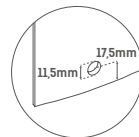

AKCESORIA

Rolki do kabin prysznicowych - dolne

Sugerowane do kabin serii SUVIA / FERIA

Nr. Kat.	Grubość (mm)	Materiał	Ilość (szt.)	Cena netto (PLN)
ROL-0001/D	5	ABS chromowany	2	52