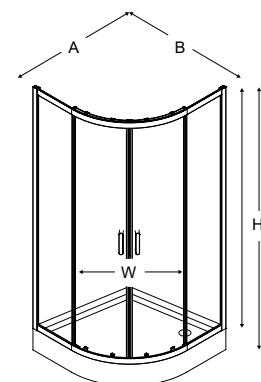

SUPERIA BLACK

Kabiny kwadratowe i prostokątne

Dane techniczne:
techniczne.newtrendy.pl/superia

Wymiary rzeczywiste
do zewnętrznej strony profilu

Nr. Kat.	Wymiary (cm)	Szkło	Cena netto (PLN)	Wymiary rzeczywiste do zewnętrznej strony profilu			
				A	B	W	H
K-0592	80x80x195	czyste 6mm z powłoką	3256	77,2-78,7	77,2-78,7	100	195
K-0593	90x90x195	czyste 6mm z powłoką	3424	87,2-88,7	87,2-88,7	114	195
K-3570	80x90x195	czyste 6mm z powłoką	3340	77,2-78,7	87,2-88,7	107	195

Ramka dekoracyjna wykonana w technice nadruku farbą ceramiczną.

SUPERIA WHITE

Kabiny kwadratowe - wzór kratka

Dane techniczne:
techniczne.newtrendy.pl/superia

Nr. Kat.	Wymiary (cm)	Szkló	Cena netto (PLN)	Wymiary rzeczywiste do zewnętrznej strony profilu			
				A	B	W	H
■ K-0794	90x90x195 / L	czyste 6mm z powłoką - wzór kratka	2605	88-89,5	87,5-89	81	195
■ K-0795	90x90x195 / P	czyste 6mm z powłoką - wzór kratka	2605	88-89,5	87,5-89	81	195

■ Zapytaj o dostępność

Ramka dekoracyjna wykonana w technice nadruku farbą ceramiczną.

SUVIA

Kabiny półokrągłe R55

Innowacyjny system profili pozwalający na łatwy i szybki montaż.

Dane techniczne:
techniczne.newtrendy.pl/suvia

Nr. Kat.	Wymiary (cm)	Szkló	Cena netto (PLN)	Wymiary rzeczywiste do zewnętrznej strony profilu			
				A	B	W	H
Kabiny prysznicowe (bez brodzika)							
K-0514	80x80x185	czyste 5mm	1339	77,5-78,5	77,5-78,5	44	185
K-0515	90x90x185	czyste 5mm	1390	87,5-88,5	87,5-88,5	53	185
Zestawy (kabina prysznicowa z brodzikiem BL-0007 dla 80x80x201 i BL-0008 dla 90x90x201)							
ZS-0001	80x80x201	czyste 5mm	1729	77,5-78,5	77,5-78,5	44	201
ZS-0002	90x90x201	czyste 5mm	1795	87,5-88,5	87,5-88,5	53	201