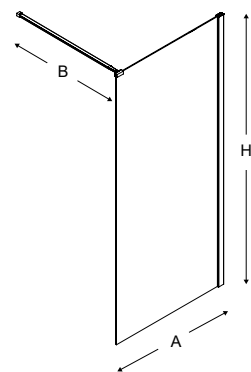

VELIO BLACK

Kabiny walk-in

Dane techniczne:
techniczne.newtrendy.pl/velio

Wymiary rzeczywiste
do zewnętrznej strony profilu

Nr. Kat.	Wymiary (cm)	Szkło	Cena netto (PLN)	Wymiary rzeczywiste do zewnętrznej strony profilu		
				A	B	H
D-0140B	70x200	czyste 8mm z powłoką	1323	67,7-69,2	max. 120	200
D-0141B	80x200	czyste 8mm z powłoką	1438	77,7-79,2	max. 120	200
D-0142B	90x200	czyste 8mm z powłoką	1550	87,7-89,2	max. 120	200
D-0143B	100x200	czyste 8mm z powłoką	1664	97,7-99,2	max. 120	200
D-0144B	110x200	czyste 8mm z powłoką	1777	107,7-109,2	max. 120	200
D-0145B	120x200	czyste 8mm z powłoką	1891	117,7-119,2	max. 120	200
D-0146B	130x200	czyste 8mm z powłoką	2003	127,7-129,2	max. 120	200
D-0147B	140x200	czyste 8mm z powłoką	2118	137,7-139,2	max. 120	200

SUPERIA

Drzwi wewnętrzne

Nr. Kat.	Wymiary (cm)	Szkło	Cena netto (PLN)	Wymiary rzeczywiste		
				A	W	H
D-0330A	80x195	czyste 6mm z powłoką	1339	78-80,5	71	195
D-0331A	90x195	czyste 6mm z powłoką	1426	88-90,5	81	195

SUPERIA

Kabiny kwadratowe i prostokątne

Dane techniczne:
techniczne.newtrendy.pl/superia

Wymiary rzeczywiste
do zewnętrznej strony profilu

Nr. Kat.	Wymiary (cm)	Szkło	Cena netto (PLN)	Wymiary rzeczywiste do zewnętrznej strony profilu			
				A	B	W	H
K-0586	80x80x195	czyste 6mm z powłoką	2132	78-79,5	77,5-79	71	195
K-0587	90x90x195	czyste 6mm z powłoką	2309	88-89,5	87,5-89	81	195
K-0798	80x90x195	czyste 6mm z powłoką	2221	78-79,5	87,5-89	71	195
K-0799	90x80x195	czyste 6mm z powłoką	2221	88-89,5	77,5-79	81	195