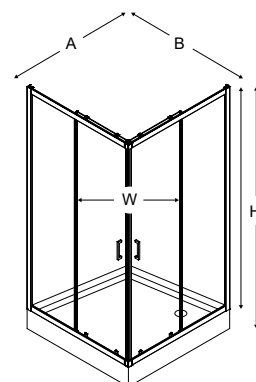

SUPERIA

Kabiny kwadratowe i prostokątne

Dane techniczne:
techniczne.newtrendy.pl/superia

Wymiary rzeczywiste
do zewnętrznej strony profilu

Nr. Kat.	Wymiary (cm)	Szkło	Cena netto (PLN)	Wymiary rzeczywiste do zewnętrznej strony profilu			
				A	B	W	H
K-0588	80x80x195	czyste 6mm z powłoką	2951	77,2-78,7	77,2-78,7	100	195
K-0589	90x90x195	czyste 6mm z powłoką	3109	87,2-88,7	87,2-88,7	114	195
K-0740	80x90x195	czyste 6mm z powłoką	3029	77,2-78,7	87,2-88,7	107	195

Nr. Kat.	Wymiary (cm)	Szkló	Cena netto (PLN)	Wymiary rzeczywiste do zewnętrznej strony profilu			
				A	B	W	H
Kabiny prysznicowe (bez brodzika)							
K-0514	80x80x185	czyste 5mm	1339	77,5-78,5	77,5-78,5	44	185
K-0515	90x90x185	czyste 5mm	1390	87,5-88,5	87,5-88,5	53	185
Zestawy (kabina prysznicowa z brodzikiem BL-0007 dla 80x80x201 i BL-0008 dla 90x90x201)							
ZS-0001	80x80x201	czyste 5mm	1729	77,5-78,5	77,5-78,5	44	201
ZS-0002	90x90x201	czyste 5mm	1795	87,5-88,5	87,5-88,5	53	201

Dane brodzika dołączonego do zestawu na ostatnich stronach katalogu.

SUVIA

Kabiny kwadratowe

Innowacyjny system profili pozwalający na łatwy i szybki montaż.

Dane techniczne:
techniczne.newtrendy.pl/suvia

Nr. Kat.	Wymiary (cm)	Szkló	Cena netto (PLN)	Wymiary rzeczywiste do zewnętrznej strony profilu			
				A	B	W	H
Kabiny prysznicowe (bez brodzika)							
K-0791	80x80x185	czyste 5mm	1403	78-79	78-79	42	185
K-0792	90x90x185	czyste 5mm	1460	88-89	88-89	49	185
Zestawy (kabina prysznicowa z brodzikiem BL-0031 dla 80x80x201 i BL-0032 dla 90x90x201)							
ZS-0003	80x80x201	czyste 5mm	1793	78-79	78-79	42	201
ZS-0004	90x90x201	czyste 5mm	1861	88-89	88-89	49	201