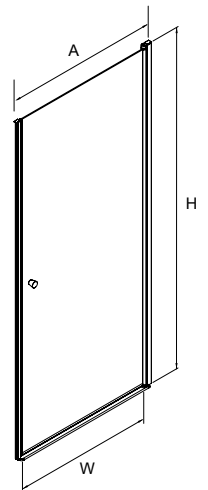

VELIO BLACK

Kabiny walk-in

Dane techniczne:
techniczne.newtrendy.pl/velio

Wymiary rzeczywiste
do zewnętrznej strony profilu

Nr. Kat.	Wymiary (cm)	Szkło	Cena netto (PLN)	Wymiary rzeczywiste do zewnętrznej strony profilu		
				A	B	H
D-0140B	70x200	czyste 8mm z powłoką	1323	67,7-69,2	max. 120	200
D-0141B	80x200	czyste 8mm z powłoką	1438	77,7-79,2	max. 120	200
D-0142B	90x200	czyste 8mm z powłoką	1550	87,7-89,2	max. 120	200
D-0143B	100x200	czyste 8mm z powłoką	1664	97,7-99,2	max. 120	200
D-0144B	110x200	czyste 8mm z powłoką	1777	107,7-109,2	max. 120	200
D-0145B	120x200	czyste 8mm z powłoką	1891	117,7-119,2	max. 120	200
D-0146B	130x200	czyste 8mm z powłoką	2003	127,7-129,2	max. 120	200
D-0147B	140x200	czyste 8mm z powłoką	2118	137,7-139,2	max. 120	200

SUPERIA

Drzwi wewnętrzne

Nr. Kat.	Wymiary (cm)	Szkło	Cena netto (PLN)	Wymiary rzeczywiste		
				A	W	H
D-0330A	80x195	czyste 6mm z powłoką	1339	78-80,5	71	195
D-0331A	90x195	czyste 6mm z powłoką	1426	88-90,5	81	195

SUPERIA

Kabiny kwadratowe i prostokątne

Dane techniczne:
techniczne.newtrendy.pl/superia

Wymiary rzeczywiste
do zewnętrznej strony profilu

Nr. Kat.	Wymiary (cm)	Szkło	Cena netto (PLN)	Wymiary rzeczywiste do zewnętrznej strony profilu			
				A	B	W	H
K-0586	80x80x195	czyste 6mm z powłoką	2132	78-79,5	77,5-79	71	195
K-0587	90x90x195	czyste 6mm z powłoką	2309	88-89,5	87,5-89	81	195
K-0798	80x90x195	czyste 6mm z powłoką	2221	78-79,5	87,5-89	71	195
K-0799	90x80x195	czyste 6mm z powłoką	2221	88-89,5	77,5-79	81	195