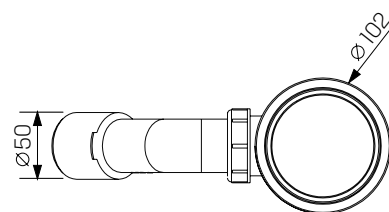

SYFONY

Syfon brodzikowy $\varnothing 52\text{mm}$

POKRYWKA W KOLORACH
CHROM I CZARNY MAT W ZESTAWIE

Nr. Kat. Cena netto (PLN)

■ S-0040 **70**

■ NOWOŚĆ

- wygodne czyszczenie od góry
- czarny oraz chromowany dekielik w zestawie
- tworzywo ABS
- przepustowość 24l/min.