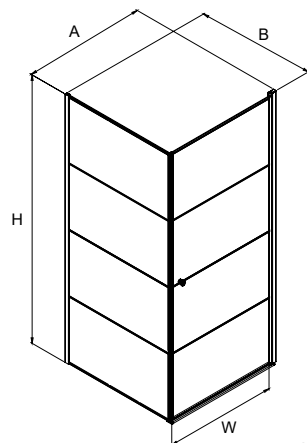

SUPERIA BLACK

Kabiny kwadratowe i prostokątne

Dane techniczne:
techniczne.newtrendy.pl/superia

Wymiary rzeczywiste
do zewnętrznej strony profilu

Nr. Kat.	Wymiary (cm)	Szkło	Cena netto (PLN)	Wymiary rzeczywiste do zewnętrznej strony profilu			
				A	B	W	H
K-0590	80x80x195	czyste 6mm z powłoką	2399	78-79,5	77,5-79	71	195
K-0591	90x90x195	czyste 6mm z powłoką	2596	88-89,5	87,5-89	81	195
K-0800	80x90x195	czyste 6mm z powłoką	2501	78-79,5	87,5-89	71	195
K-0801	90x80x195	czyste 6mm z powłoką	2501	88-89,5	77,5-79	81	195

SUPERIA BLACK

Kabiny kwadratowe i prostokątne

Dane techniczne:
techniczne.newtrendy.pl/superia

Wymiary rzeczywiste
do zewnętrznej strony profilu

Nr. Kat.	Wymiary (cm)	Szkło	Cena netto (PLN)	Wymiary rzeczywiste do zewnętrznej strony profilu			
				A	B	W	H
K-0592	80x80x195	czyste 6mm z powłoką	3256	77,2-78,7	77,2-78,7	100	195
K-0593	90x90x195	czyste 6mm z powłoką	3424	87,2-88,7	87,2-88,7	114	195
K-3570	80x90x195	czyste 6mm z powłoką	3340	77,2-78,7	87,2-88,7	107	195

Produkt dostępny od sierpnia 2023

SUPERIA BLACK

Kabiny kwadratowe - wzór pasy

Nr. Kat.	Wymiary (cm)	Szkło	Cena netto (PLN)	Wymiary rzeczywiste do zewnętrznej strony profilu			
				A	B	W	H
K-0596	90x90x195 / L	czyste 6mm z powłoką - wzór pasy	2605	88-89,5	87,5-89	81	195
K-0604	90x90x195 / P	czyste 6mm z powłoką - wzór pasy	2605	88-89,5	87,5-89	81	195

Ramka dekoracyjna wykonana w technice nadruku farbą ceramiczną.

SUPERIA BLACK

Kabiny kwadratowe - wzór kratka

Dane techniczne:
techniczne.newtrendy.pl/superia

Nr. Kat.	Wymiary (cm)	Szkło	Cena netto (PLN)	Wymiary rzeczywiste do zewnętrznej strony profilu			
				A	B	W	H
K-0598	90x90x195 / L	czyste 6mm z powłoką - wzór kratka	2605	88-89,5	87,5-89	81	195
K-0605	90x90x195 / P	czyste 6mm z powłoką - wzór kratka	2605	88-89,5	87,5-89	81	195