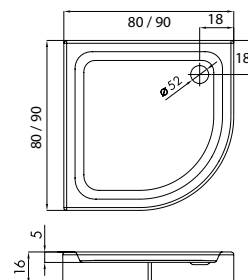

Przykład: rzeczywisty wymiar kabiny prysznicowej SUPERIA 80x80x195, mierzony od narożnika do wewnętrznej płaszczyzny profilu, zawiera się w zakresach: C = 75,7 – 77,2cm, D = 76,2 – 77,7cm, dla produktu ze strony 13 (patrz wzór poniżej).

Nr. Kat.	Wymiary (cm)	Szkló	Cena netto (PLN)	Wymiary rzeczywiste do zewnętrznej strony profilu			
				A	B	W	H
Kabiny prysznicowe (bez brodzika)							
K-3564	80x80x185	czyste 5mm	1473	78-79	78-79	42	185
K-3565	90x90x185	czyste 5mm	1533	88-89	88-89	49	185
Zestawy (kabina prysznicowa z brodzikiem BL-0031 dla 80x80x201 i BL-0032 dla 90x90x201)							
ZS-0011	80x80x201	czyste 5mm	1863	78-79	78-79	42	201
ZS-0012	90x90x201	czyste 5mm	1934	88-89	88-89	49	201

Dane brodzika dołączonego do zestawu na ostatnich stronach katalogu.

SUPERIA BLACK

Parawany nawannowe - wzór kratka

Dane techniczne:
techniczne.newtrendy.pl/superia

Nr. Kat.	Wymiary (cm)	Szkło	Cena netto (PLN)	Wymiary rzeczywiste			
				A	B	C	H
P-0054	100x150 / L	czyste 5mm z powłoką - wzór kratka	1522	99-100,5	53,5	45,5	150
P-0055	100x150 / P	czyste 5mm z powłoką - wzór kratka	1522	99-100,5	53,5	45,5	150

Ramka dekoracyjna wykonana w technice nadruku farbą ceramiczną.

BRODZIKI

Brodzik do kabin SUVIA / FERIA
Brodziki półokrągłe o promieniu R55

Nr. Kat.	Wymiary (cm)	Głębokość (cm)	Materiał	Odpyływ (mm)	Cena netto (PLN)
BL-0007	80x80x16	5	akrylowy	52	550
BL-0008	90x90x16	5	akrylowy	52	568