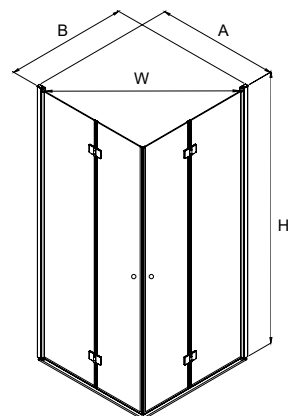

SUPERIA

Kabiny kwadratowe i prostokątne

Dane techniczne:
techniczne.newtrendy.pl/superia

Wymiary rzeczywiste
do zewnętrznej strony profilu

Nr. Kat.	Wymiary (cm)	Szkło	Cena netto (PLN)	Wymiary rzeczywiste do zewnętrznej strony profilu			
				A	B	W	H
K-0586	80x80x195	czyste 6mm z powłoką	2132	78-79,5	77,5-79	71	195
K-0587	90x90x195	czyste 6mm z powłoką	2309	88-89,5	87,5-89	81	195
K-0798	80x90x195	czyste 6mm z powłoką	2221	78-79,5	87,5-89	71	195
K-0799	90x80x195	czyste 6mm z powłoką	2221	88-89,5	77,5-79	81	195

SUPERIA

Kabiny kwadratowe i prostokątne

Dane techniczne:
techniczne.newtrendy.pl/superia

Wymiary rzeczywiste
do zewnętrznej strony profilu

Nr. Kat.	Wymiary (cm)	Szkło	Cena netto (PLN)	Wymiary rzeczywiste do zewnętrznej strony profilu			
				A	B	W	H
K-0588	80x80x195	czyste 6mm z powłoką	2951	77,2-78,7	77,2-78,7	100	195
K-0589	90x90x195	czyste 6mm z powłoką	3109	87,2-88,7	87,2-88,7	114	195
K-0740	80x90x195	czyste 6mm z powłoką	3029	77,2-78,7	87,2-88,7	107	195

SUPERIA BLACK

Drzwi wewnętrzne

Dane techniczne:
techniczne.newtrendy.pl/superia

Nr. Kat.	Wymiary (cm)	Szkło	Cena netto (PLN)	Wymiary rzeczywiste		
				A	W	H
D-0332A	80x195	czyste 6mm z powłoką	1528	78-80,5	71	195
D-0333A	90x195	czyste 6mm z powłoką	1620	88-90,5	81	195

SUPERIA BLACK

Kabiny kwadratowe i prostokątne

Dane techniczne:
techniczne.newtrendy.pl/superia

Wymiary rzeczywiste
do zewnętrznej strony profilu

Nr. Kat.	Wymiary (cm)	Szkło	Cena netto (PLN)	Wymiary rzeczywiste do zewnętrznej strony profilu			
				A	B	W	H
K-0590	80x80x195	czyste 6mm z powłoką	2399	78-79,5	77,5-79	71	195
K-0591	90x90x195	czyste 6mm z powłoką	2596	88-89,5	87,5-89	81	195
K-0800	80x90x195	czyste 6mm z powłoką	2501	78-79,5	87,5-89	71	195
K-0801	90x80x195	czyste 6mm z powłoką	2501	88-89,5	77,5-79	81	195