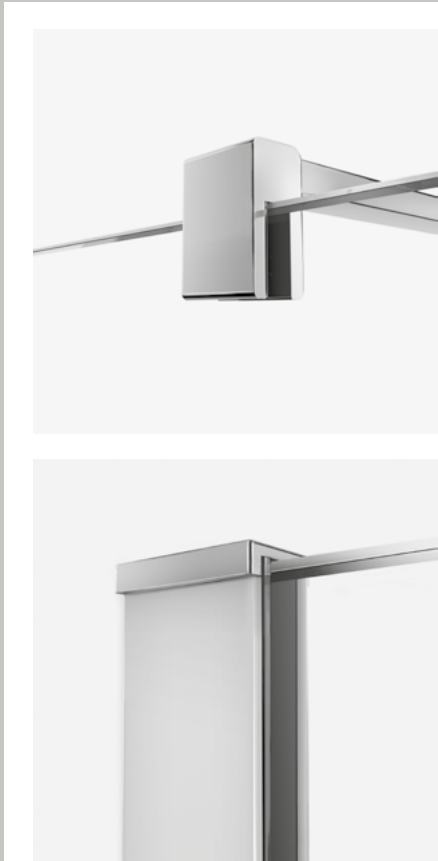

* Szkło dostępne w wybranych seriach

022022

VELIO SATIN GOLD

Kabiny walk-in

Dane techniczne:
techniczne.newtrendy.pl/velio

Wymiary rzeczywiste
do zewnętrznej strony profilu

Nr. Kat.	Wymiary (cm)	Szkło	Cena netto (PLN)	Wymiary rzeczywiste do zewnętrznej strony profilu		
				A	B	H
D-0198B	70x200	czyste 8mm z powłoką	1323	67,7-69,2	max 120	200
D-0189B	80x200	czyste 8mm z powłoką	1438	77,7-79,2	max 120	200
D-0190B	90x200	czyste 8mm z powłoką	1550	87,7-89,2	max 120	200
D-0191B	100x200	czyste 8mm z powłoką	1664	97,7-99,2	max 120	200
D-0199B	110x200	czyste 8mm z powłoką	1777	107,7-109,2	max 120	200
D-0192B	120x200	czyste 8mm z powłoką	1891	117,7-119,2	max 120	200
D-0200B	130x200	czyste 8mm z powłoką	2003	127,7-129,2	max 120	200
D-0201B	140x200	czyste 8mm z powłoką	2118	137,7-139,2	max 120	200

VELIO

Kabiny walk-in

Dane techniczne:
techniczne.newtrendy.pl/velio

Wymiary rzeczywiste
do zewnętrznej strony profilu

Nr. Kat.	Wymiary (cm)	Szkło	Cena netto (PLN)	Wymiary rzeczywiste do zewnętrznej strony profilu		
				A	B	H
D-0132B	70x200	czyste 8mm z powłoką	1183	67,7-69,2	max. 120	200
D-0133B	80x200	czyste 8mm z powłoką	1296	77,7-79,2	max. 120	200
D-0134B	90x200	czyste 8mm z powłoką	1410	87,7-89,2	max. 120	200
D-0135B	100x200	czyste 8mm z powłoką	1522	97,7-99,2	max. 120	200
D-0136B	110x200	czyste 8mm z powłoką	1635	107,7-109,2	max. 120	200
D-0137B	120x200	czyste 8mm z powłoką	1750	117,7-119,2	max. 120	200
D-0138B	130x200	czyste 8mm z powłoką	1862	127,7-129,2	max. 120	200
D-0139B	140x200	czyste 8mm z powłoką	1976	137,7-139,2	max. 120	200