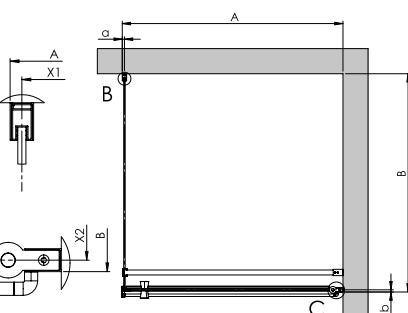

MONTAŻ KABINY PRYSZNICOWEJ NA POSADZCE WYMIAR DO OSI SZYBY

W przypadku montażu na posadzce, chcąc zachować współliniowość krawędzi płytek z szybą kabiny, należy wyliczyć odległość osi szyby od ściany.

Przykład: rzeczywisty wymiar kabiny prysznicowej SUPERIA 80x80x195, mierzony od ściany do osi symetrii szyby, zawiera się w zakresach: X1 = 76,6 – 78,1cm, X2 = 77,1 – 78,6cm, dla produktu ze strony 13 (patrz wzór poniżej).

Przykład: rzeczywisty wymiar kabiny prysznicowej SUPERIA 80x80x195, mierzony od narożnika do wewnętrznej płaszczyzny profilu, zawiera się w zakresach: C = 75,7 – 77,2cm, D = 76,2 – 77,7cm, dla produktu ze strony 13 (patrz wzór poniżej).

MODEL	a (cm)	b (cm)	c (cm)
VELIO	0,6	-	1,4
SUPERIA	0,9	0,9	1,8

a, b - wymiar od zewnątrz profilu do osi szyby
c - szerokość profilu przyściennego

$$C = A - c$$

$$D = B - c$$

$$X1 = A - a$$

$$X2 = B - b$$

A, B - WYMIAR RZECZYWISTY
podane w tabeli na stronie z produktem

C, D - WYMIAR WEWNĘTRZNY
do obliczenia

X1, X2 - WYMIAR OD ŚCIANY DO OSI SZYBY
do obliczenia

Wymiary do osi szyby

Wymiary do wnętrza profilu

VELIO

SUPERIA

NAJWAŻNIEJSZE CECHY NASZYCH PRODUKTÓW

Kabiny prysznicowe i brodziki objęte są 2-letnią gwarancją