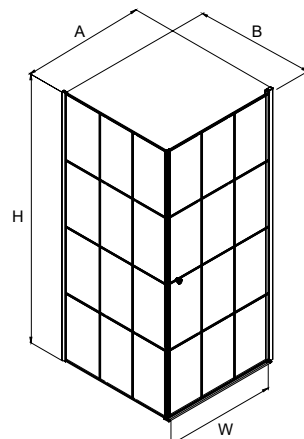

Ramka dekoracyjna wykonana w technice nadruku farbą ceramiczną.