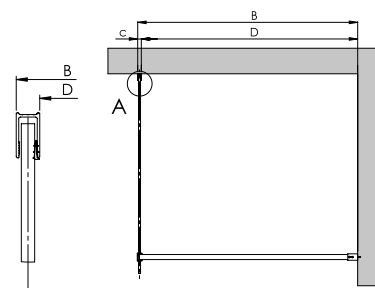

MONTAŻ KABINY PRYSZNICOWEJ NA POSADZCE WYMIAR DO OSI SZYBY

W przypadku montażu na posadzce, chcąc zachować współliniowość krawędzi płytek z szybą kabiny, należy wyliczyć odległość osi szyby od ściany.

Przykład: rzeczywisty wymiar kabiny prysznicowej SUPERIA 80x80x195, mierzony od ściany do osi symetrii szyby, zawiera się w zakresach: X1 = 76,6 – 78,1cm, X2 = 77,1 – 78,6cm, dla produktu ze strony 13 (patrz wzór poniżej).

Przykład: rzeczywisty wymiar kabiny prysznicowej SUPERIA 80x80x195, mierzony od narożnika do wewnętrznej płaszczyzny profilu, zawiera się w zakresach: C = 75,7 – 77,2cm, D = 76,2 – 77,7cm, dla produktu ze strony 13 (patrz wzór poniżej).

MODEL	a (cm)	b (cm)	c (cm)
VELIO	0,6	-	1,4
SUPERIA	0,9	0,9	1,8

a, b - wymiar od zewnątrz profilu do osi szyby
c - szerokość profilu przyściennego

$$C = A - c$$

$$D = B - c$$

$$X1 = A - a$$

$$X2 = B - b$$

A, B - WYMIAR RZECZYWISTY
podane w tabeli na stronie z produktem

C, D - WYMIAR WEWNĘTRZNY
do obliczenia

X1, X2 - WYMIAR OD ŚCIANY DO OSI SZYBY
do obliczenia

Wymiary do osi szyby

Wymiary do wnętrza profilu

VELIO

SUPERIA

NAJWAŻNIEJSZE CECHY NASZYCH PRODUKTÓW

Kabiny prysznicowe i brodziki objęte są 2-letnią gwarancją