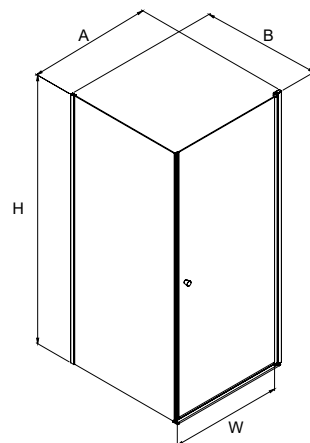

SUPERIA

Kabiny kwadratowe i prostokątne

Dane techniczne:
techniczne.newtrendy.pl/superia

Wymiary rzeczywiste
do zewnętrznej strony profilu

Nr. Kat.	Wymiary (cm)	Szkło	Cena netto (PLN)	Wymiary rzeczywiste do zewnętrznej strony profilu			
				A	B	W	H
K-0588	80x80x195	czyste 6mm z powłoką	2951	77,2-78,7	77,2-78,7	100	195
K-0589	90x90x195	czyste 6mm z powłoką	3109	87,2-88,7	87,2-88,7	114	195
K-0740	80x90x195	czyste 6mm z powłoką	3029	77,2-78,7	87,2-88,7	107	195

SUPERIA BLACK

Drzwi wewnętrzne

Dane techniczne:
techniczne.newtrendy.pl/superia

Nr. Kat.	Wymiary (cm)	Szkło	Cena netto (PLN)	Wymiary rzeczywiste		
				A	W	H
D-0332A	80x195	czyste 6mm z powłoką	1528	78-80,5	71	195
D-0333A	90x195	czyste 6mm z powłoką	1620	88-90,5	81	195

SUPERIA BLACK

Kabiny kwadratowe i prostokątne

Dane techniczne:
techniczne.newtrendy.pl/superia

Wymiary rzeczywiste
do zewnętrznej strony profilu

Nr. Kat.	Wymiary (cm)	Szkło	Cena netto (PLN)	Wymiary rzeczywiste do zewnętrznej strony profilu			
				A	B	W	H
K-0590	80x80x195	czyste 6mm z powłoką	2399	78-79,5	77,5-79	71	195
K-0591	90x90x195	czyste 6mm z powłoką	2596	88-89,5	87,5-89	81	195
K-0800	80x90x195	czyste 6mm z powłoką	2501	78-79,5	87,5-89	71	195
K-0801	90x80x195	czyste 6mm z powłoką	2501	88-89,5	77,5-79	81	195

SUPERIA BLACK

Kabiny kwadratowe i prostokątne

Dane techniczne:
techniczne.newtrendy.pl/superia

Wymiary rzeczywiste
do zewnętrznej strony profilu

Nr. Kat.	Wymiary (cm)	Szkło	Cena netto (PLN)	Wymiary rzeczywiste do zewnętrznej strony profilu			
				A	B	W	H
K-0592	80x80x195	czyste 6mm z powłoką	3256	77,2-78,7	77,2-78,7	100	195
K-0593	90x90x195	czyste 6mm z powłoką	3424	87,2-88,7	87,2-88,7	114	195
K-3570	80x90x195	czyste 6mm z powłoką	3340	77,2-78,7	87,2-88,7	107	195