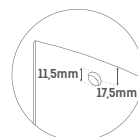

Rolki do kabin prysznicowych - górne

Sugerowane do kabin serii SUVIA / FERIA

Nr. Kat.	Grubość (mm)	Materiał	Ilość (szt.)	Cena netto (PLN)
ROL-0001/G	5	ABS chromowany	2	50