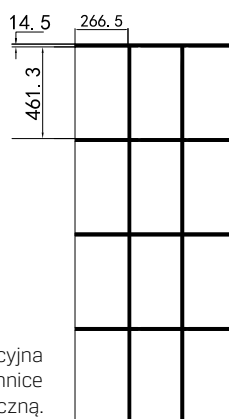

SUPERIA BLACK

Kabiny kwadratowe i prostokątne

Dane techniczne:
techniczne.newtrendy.pl/superia

Wymiary rzeczywiste
do zewnętrznej strony profilu

Nr. Kat.	Wymiary (cm)	Szkło	Cena netto (PLN)	Wymiary rzeczywiste do zewnętrznej strony profilu			
				A	B	W	H
K-0590	80x80x195	czyste 6mm z powłoką	2399	78-79,5	77,5-79	71	195
K-0591	90x90x195	czyste 6mm z powłoką	2596	88-89,5	87,5-89	81	195
K-0800	80x90x195	czyste 6mm z powłoką	2501	78-79,5	87,5-89	71	195
K-0801	90x80x195	czyste 6mm z powłoką	2501	88-89,5	77,5-79	81	195

SUPERIA BLACK

Kabiny kwadratowe i prostokątne

Dane techniczne:
techniczne.newtrendy.pl/superia

Wymiary rzeczywiste
do zewnętrznej strony profilu

Nr. Kat.	Wymiary (cm)	Szkło	Cena netto (PLN)	Wymiary rzeczywiste do zewnętrznej strony profilu			
				A	B	W	H
K-0592	80x80x195	czyste 6mm z powłoką	3256	77,2-78,7	77,2-78,7	100	195
K-0593	90x90x195	czyste 6mm z powłoką	3424	87,2-88,7	87,2-88,7	114	195
K-3570	80x90x195	czyste 6mm z powłoką	3340	77,2-78,7	87,2-88,7	107	195

Produkt dostępny od sierpnia 2023

SUPERIA BLACK

Kabiny kwadratowe - wzór pasy

Nr. Kat.	Wymiary (cm)	Szkło	Cena netto (PLN)	Wymiary rzeczywiste do zewnętrznej strony profilu			
				A	B	W	H
K-0596	90x90x195 / L	czyste 6mm z powłoką - wzór pasy	2605	88-89,5	87,5-89	81	195
K-0604	90x90x195 / P	czyste 6mm z powłoką - wzór pasy	2605	88-89,5	87,5-89	81	195

Ramka dekoracyjna wykonana w technice nadruku farbą ceramiczną.

SUPERIA BLACK

Kabiny kwadratowe - wzór kratka

Dane techniczne:
techniczne.newtrendy.pl/superia

Nr. Kat.	Wymiary (cm)	Szkło	Cena netto (PLN)	Wymiary rzeczywiste do zewnętrznej strony profilu			
				A	B	W	H
K-0598	90x90x195 / L	czyste 6mm z powłoką - wzór kratka	2605	88-89,5	87,5-89	81	195
K-0605	90x90x195 / P	czyste 6mm z powłoką - wzór kratka	2605	88-89,5	87,5-89	81	195