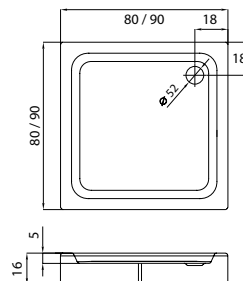

BRODZIKI

Nr. Kat.	Wymiary (cm)	Głębokość (cm)	Materiał	Odpyływ (mm)	Cena netto (PLN)
BL-0007	80x80x16	5	akrylowy	52	550
BL-0008	90x90x16	5	akrylowy	52	568

Nr. Kat.	Wymiary (cm)	Głębokość (cm)	Materiał	Odpyływ (mm)	Cena netto (PLN)
BL-0031	80x80x16	5	akrylowy	52	509
BL-0032	90x90x16	5	akrylowy	52	524

SYFONY

Nr. Kat.   Cena netto (PLN)

■ S-0040   **70**

■ NOWOŚĆ

- wygodne czyszczenie od góry
- czarny oraz chromowany dekielik w zestawie
- tworzywo ABS
- przepustowość 24l/min.