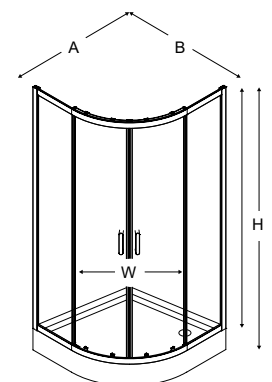

SUPERIA

Kabiny kwadratowe i prostokątne

Dane techniczne:
techniczne.newtrendy.pl/superia

Wymiary rzeczywiste
do zewnętrznej strony profilu

Nr. Kat.	Wymiary (cm)	Szkło	Cena netto (PLN)	Wymiary rzeczywiste do zewnętrznej strony profilu			
				A	B	W	H
K-0588	80x80x195	czyste 6mm z powłoką	2951	77,2-78,7	77,2-78,7	100	195
K-0589	90x90x195	czyste 6mm z powłoką	3109	87,2-88,7	87,2-88,7	114	195
K-0740	80x90x195	czyste 6mm z powłoką	3029	77,2-78,7	87,2-88,7	107	195

Nr. Kat.	Wymiary (cm)	Szkló	Cena netto (PLN)	Wymiary rzeczywiste do zewnętrznej strony profilu			
				A	B	W	H
Kabiny prysznicowe (bez brodzika)							
K-0791	80x80x185	czyste 5mm	1403	78-79	78-79	42	185
K-0792	90x90x185	czyste 5mm	1460	88-89	88-89	49	185
Zestawy (kabina prysznicowa z brodzikiem BL-0031 dla 80x80x201 i BL-0032 dla 90x90x201)							
ZS-0003	80x80x201	czyste 5mm	1793	78-79	78-79	42	201
ZS-0004	90x90x201	czyste 5mm	1861	88-89	88-89	49	201

Dane brodzika dołączonego do zestawu na ostatnich stronach katalogu.

SUVIA BLACK

Kabiny półokrągłe R55

Innowacyjny system profili pozwalający na łatwy i szybki montaż.

Dane techniczne:
techniczne.newtrendy.pl/suvia

Nr. Kat.	Wymiary (cm)	Szkló	Cena netto (PLN)	Wymiary rzeczywiste do zewnętrznej strony profilu			
				A	B	W	H
Kabiny prysznicowe (bez brodzika)							
K-3562	80x80x185	czyste 5mm	1406	77,5-78,5	77,5-78,5	44	185
K-3563	90x90x185	czyste 5mm	1460	87,5-88,5	87,5-88,5	53	185
Zestawy (kabina prysznicowa z brodzikiem BL-0007 dla 80x80x201 i BL-0008 dla 90x90x201)							
ZS-0009	80x80x201	czyste 5mm	1796	77,5-78,5	77,5-78,5	44	201
ZS-0010	90x90x201	czyste 5mm	1865	87,5-88,5	87,5-88,5	53	201