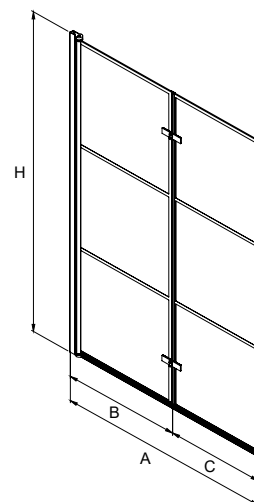

Ramka dekoracyjna wykonana w technice nadruku farbą ceramiczną.