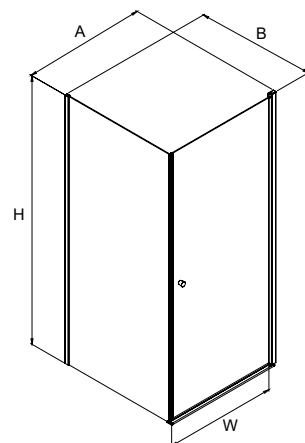

SUPERIA

Drzwi wewnętrzne

Nr. Kat.	Wymiary (cm)	Szkło	Cena netto (PLN)	Wymiary rzeczywiste		
				A	W	H
D-0330A	80x195	czyste 6mm z powłoką	1339	78-80,5	71	195
D-0331A	90x195	czyste 6mm z powłoką	1426	88-90,5	81	195

SUPERIA

Kabiny kwadratowe i prostokątne

Dane techniczne:
techniczne.newtrendy.pl/superia

Wymiary rzeczywiste
do zewnętrznej strony profilu

Nr. Kat.	Wymiary (cm)	Szkło	Cena netto (PLN)	Wymiary rzeczywiste do zewnętrznej strony profilu			
				A	B	W	H
K-0586	80x80x195	czyste 6mm z powłoką	2132	78-79,5	77,5-79	71	195
K-0587	90x90x195	czyste 6mm z powłoką	2309	88-89,5	87,5-89	81	195
K-0798	80x90x195	czyste 6mm z powłoką	2221	78-79,5	87,5-89	71	195
K-0799	90x80x195	czyste 6mm z powłoką	2221	88-89,5	77,5-79	81	195

SUPERIA

Kabiny kwadratowe i prostokątne

Dane techniczne:
techniczne.newtrendy.pl/superia

Wymiary rzeczywiste
do zewnętrznej strony profilu

Nr. Kat.	Wymiary (cm)	Szkło	Cena netto (PLN)	Wymiary rzeczywiste do zewnętrznej strony profilu			
				A	B	W	H
K-0588	80x80x195	czyste 6mm z powłoką	2951	77,2-78,7	77,2-78,7	100	195
K-0589	90x90x195	czyste 6mm z powłoką	3109	87,2-88,7	87,2-88,7	114	195
K-0740	80x90x195	czyste 6mm z powłoką	3029	77,2-78,7	87,2-88,7	107	195

SUPERIA BLACK

Drzwi wewnętrzne

Dane techniczne:
techniczne.newtrendy.pl/superia

Nr. Kat.	Wymiary (cm)	Szkło	Cena netto (PLN)	Wymiary rzeczywiste		
				A	W	H
D-0332A	80x195	czyste 6mm z powłoką	1528	78-80,5	71	195
D-0333A	90x195	czyste 6mm z powłoką	1620	88-90,5	81	195