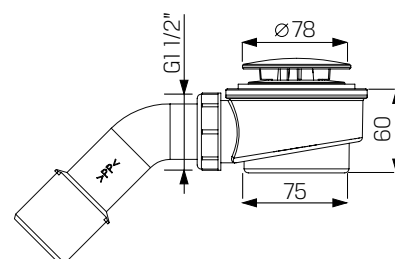

BRODZIKI

Nr. Kat.	Wymiary (cm)	Głębokość (cm)	Materiał	Odpyływ (mm)	Cena netto (PLN)
BL-0007	80x80x16	5	akrylowy	52	550
BL-0008	90x90x16	5	akrylowy	52	568

Nr. Kat.	Wymiary (cm)	Głębokość (cm)	Materiał	Odpyływ (mm)	Cena netto (PLN)
BL-0031	80x80x16	5	akrylowy	52	509
BL-0032	90x90x16	5	akrylowy	52	524

SYFONY

Nr. Kat.   Cena netto (PLN)

■ S-0040   **70**

■ NOWOŚĆ

- wygodne czyszczenie od góry
- czarny oraz chromowany dekielik w zestawie
- tworzywo ABS
- przepustowość 24l/min.