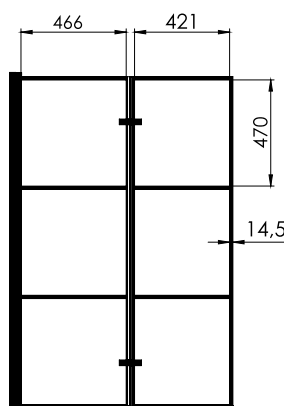

Ramka dekoracyjna wykonana w technice nadruku farbą ceramiczną.