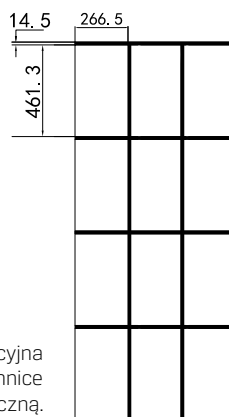

Ramka dekoracyjna wykonana w technice nadruku farbą ceramiczną.